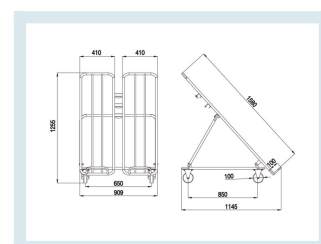

Espositore Ortofrutta TWIN

Immagini prodotto

Descrizione

Dimensioni mm 900x1145x1600

Struttura in tubolare acciaio

Ruote Nylon Nero Ø mm 100 2 Anteriori Girevoli con Freno + 2 Posteriori Fisse

Verniciatura a Polvere Epossidica Verde RAL 6018

Informazioni Aggiuntive

Trasporto Gratuito	Sì
Paese di Produzione	Italia
Garanzia	Legale
Consegna	Fuori Produzione

Breve Descrizione

Espositore Ortofrutta TWIN Versione Verniciata