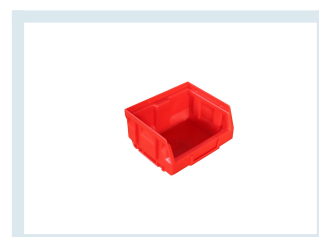

Kit Cassettine per carrello DRBGR43

Immagini prodotto

Informazioni Aggiuntive

Paese di Produzione	Italia
Fornito:	Montato - Pronto all'Uso
Certificazione	n.a.
Garanzia	1 Anno
Consegna	poche ore

Products in this set

Vaschetta modulare in plastica - piccola - colore rosso

Vaschette in polipropilene, perfette da appoggiare a scaffale o da appendere al muro
Ampia apertura frontale per rapido accesso al contenuto

Vaschetta modulare in plastica - media - colore giallo

Vaschette in polipropilene da appoggiare a scaffale o da appendere al pannello.
Dimensioni: 105x167x82 mm
Ampia apertura frontale per rapido accesso al contenuto

Vaschetta modulare in plastica - grande - colore verde

Vaschette in polipropilene da appoggiare a scaffale o da appendere al pannello.
Dimensioni: 144x237x123 mm
Ampia apertura frontale per rapido accesso al contenuto

Breve Descrizione

Set di 100 cassetta porta minuteria per carrello DRBGR43