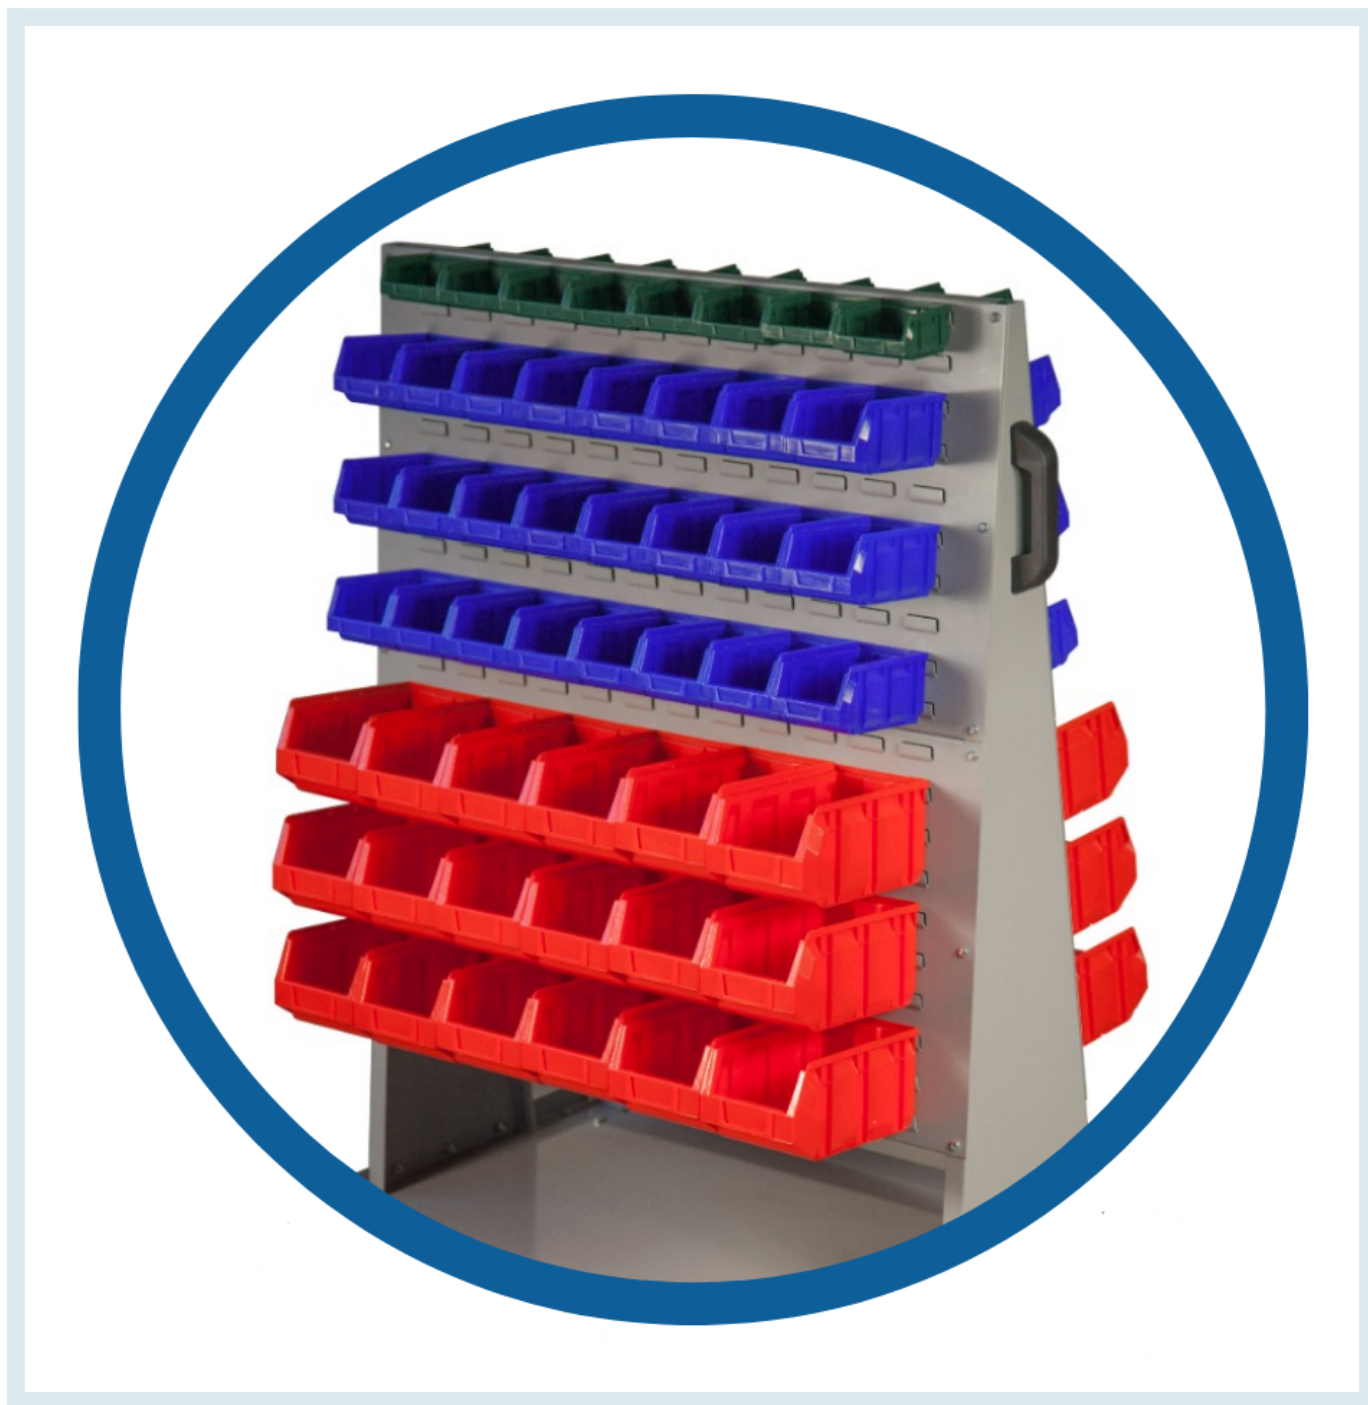

Kit 100 Cassettine Porta Minuteria - per carrello DRBGR43

Immagini prodotto

Informazioni Aggiuntive

Paese di Produzione	Italia
Fornito:	Montato - Pronto all'Uso
Certificazione	n.a.
Garanzia	1 Anno
Consegna	poche ore

Products in this set

Vaschetta modulare in plastica - piccola - colore verde

Vaschette in polipropilene, perfette da appoggiare a scaffale o da appendere al muro
Ampia apertura frontale per rapido accesso al contenuto

Vaschetta modulare in plastica - media - colore blu

Vaschette in polipropilene da appoggiare a scaffale o da appendere al pannello.
Dimensioni: 105x167x82 mm
Ampia apertura frontale per rapido accesso al contenuto

Vaschetta modulare in plastica - grande - colore rosso

Vaschette in polipropilene da appoggiare a scaffale o da appendere al pannello.
Dimensioni: 144x237x123 mm
Ampia apertura frontale per rapido accesso al contenuto